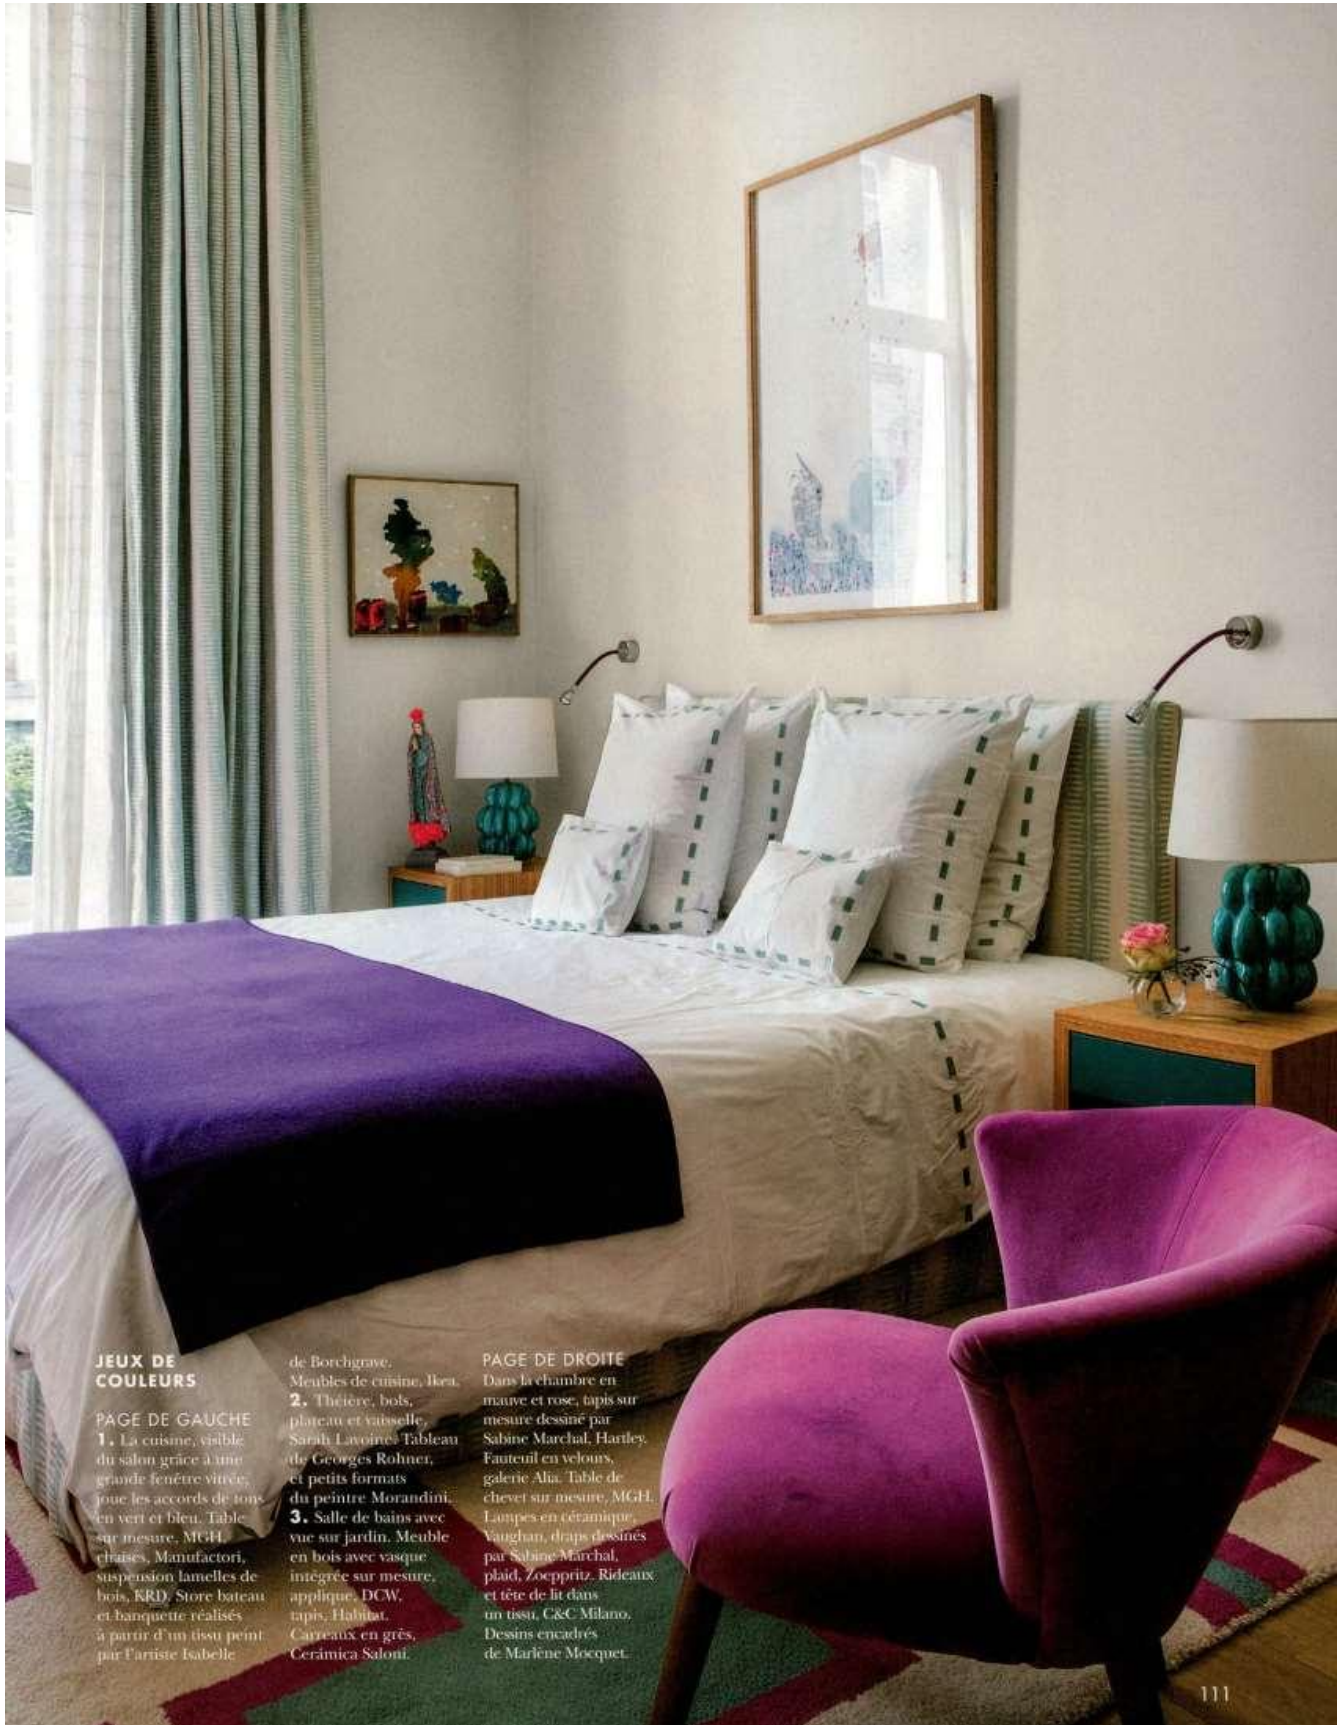

**JEUX DE COULEURS****PAGE DE GAUCHE**

1. La cuisine, visible du salon grâce à une grande fenêtre vitrée, joue les accords de tons en vert et bleu. Table sur mesure, MGH, chaises, Manufactori, suspension lamelles de bois, KRDI. Store bateau et banquette réalisés à partir d'un tissu peint par l'artiste Isabelle

PAGE DE DROITE

Dans la chambre en mauve et rose, tapis sur mesure dessiné par Sabine Marchal, Hartley. Fauteuil en velours, galerie Alia. Table de chevet sur mesure, MGH. Lampes en céramique, Vaughan, draps dessinés par Sabine Marchal, plaid, Zoeppritz. Rideaux et tête de lit dans un tissu, C&C Milano. Dessins encadrés de Mariène Mocquet.